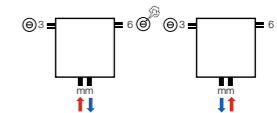

VERTILINE VC

Szerokość L mm	Wysokość H mm	75/65/20 Wat	55/45/20 Wat	Wykładnik n	Ciężar kg	Pojemność l	Liczba rurek n	Kolor biały Kod produktu	Cena netto RAL9016 PLN	Kolor antracyt Kod produktu	Cena netto M301 PLN
445	1800	871	455	1,27	16,0	7,9	8	11297-01	987	11297-07	1 135
565	1800	1083	566	1,27	19,8	9,9	10	11297-02	1 169	11297-08	1 344
685	1800	1290	674	1,27	23,6	11,9	12	11297-03	1 340	11297-09	1 541
445	2000	966	508	1,26	16,9	8,8	8	11297-04	1 058	11297-10	1 217
565	2000	1200	630	1,26	20,9	11,0	10	11297-05	1 238	11297-11	1 424
685	2000	1430	751	1,26	24,9	13,3	12	11297-06	1 418	11297-12	1 631