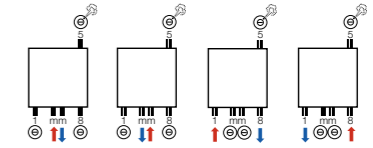

BATHLINE BA

Szerokość L mm	Wysokość H mm	75/65/20 Wat	55/45/20 Wat	Wykładnik n	Ciężar kg	Pojemność l	Liczba rurek n	Kolor biały Kod produktu	Cena netto RAL9016 PLN	Kolor antracyt Kod produktu	Cena netto M301 PLN
500	1420	674	360	1,23	13,3	6,9	15	11314-02	1 578	11314-01	1 815
600	1420	770	411	1,23	15,2	8,1	15	11314-06	1 685	11314-05	1 938
500	1820	851	452	1,24	16,6	8,7	19	11314-04	1 865	11314-03	2 145
600	1820	974	517	1,24	19,0	10,3	19	11314-08	1 968	11314-07	2 263