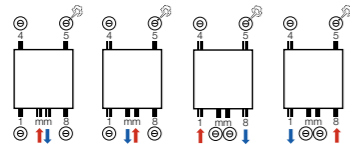

### BA na zdjęciu: 500/1820, RAL 9016 (biały)

Konstrukcja	Rurki o przekroju prostokąta
Kolory	RAL 9016 lub M301
Przyłącze	Przyłącze środkowe 1mm8 [1/2"] (opcjonalnie zintegrowany zawór z ostoną)
Mocowanie	W standardzie elementy do mocowania do ściany
Dane techniczne	Spawany laserowo (niewidoczne spawy). Powłoka antykorozyjna KTL, malowany proszkowo Standardowe ciśnienie robocze: 4 bar Maksymalna temperatura robocza: 120°C

## BATHLINE BC

Szerokość L mm	Wysokość H mm	75/65/20 Wat	55/45/20 Wat	Wykładnik n	Ciężar kg	Pojemność l	Liczba rurek n	Kolor biały Kod produktu	Cena netto RAL9016 PLN	Kolor antracyt Kod produktu	Cena netto M301 PLN
500	1345	707	385	1,19	14,8	6,7	21	11127-08	<b>1 504</b>	11127-07	<b>1 730</b>
600	1345	830	457	1,17	16,9	7,8	21	11127-04	<b>1 648</b>	11127-03	<b>1 895</b>
500	1825	950	515	1,20	19,5	9,0	28	11127-10	<b>1 717</b>	11127-09	<b>1 975</b>
600	1825	1098	607	1,16	22,3	11,5	28	11127-06	<b>1 865</b>	11127-05	<b>2 145</b>

## BATHLINE BA

Szerokość L mm	Wysokość H mm	75/65/20 Wat	55/45/20 Wat	Wykładnik n	Ciężar kg	Pojemność l	Liczba rurek n	Kolor biały Kod produktu	Cena netto RAL9016 PLN	Kolor antracyt Kod produktu	Cena netto M301 PLN
500	1420	674	360	1,23	13,3	6,9	15	11314-02	<b>1 578</b>	11314-01	<b>1 815</b>
600	1420	770	411	1,23	15,2	8,1	15	11314-06	<b>1 685</b>	11314-05	<b>1 938</b>
500	1820	851	452	1,24	16,6	8,7	19	11314-04	<b>1 865</b>	11314-03	<b>2 145</b>
600	1820	974	517	1,24	19,0	10,3	19	11314-08	<b>1 968</b>	11314-07	<b>2 263</b>

## BATHLINE BB

Szerokość L mm	Wysokość H mm	75/65/20 Wat	55/45/20 Wat	Wykładnik n	Ciężar kg	Pojemność l	Liczba rurek n	Kolor biały Kod produktu	Cena netto RAL9016 PLN	Kolor antracyt Kod produktu	Cena netto M301 PLN
500	1186	574	311	1,20	10,7	5,3	25	11103-11	<b>537</b>	11103-15	<b>618</b>
600	1186	676	366	1,20	12,1	6,0	25	11103-12	<b>607</b>	11103-16	<b>698</b>
500	1714	823	439	1,23	15,3	7,5	35	11103-13	<b>713</b>	11103-17	<b>820</b>
600	1714	970	520	1,22	17,2	8,6	35	11103-14	<b>787</b>	11103-18	<b>905</b>