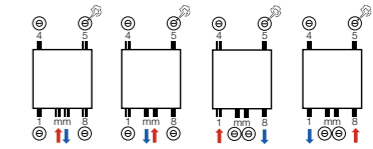

### BA na zdjęciu: 500/1820, RAL 9016 (biały)

Konstrukcja	Rurki o przekroju prostokąta
Kolory	RAL 9016 lub M301
Przyłącze	Przyłącze środkowe 1mm8 [1/2"] (opcjonalnie zintegrowany zawór z ostoną)
Mocowanie	W standardzie elementy do mocowania do ściany
Dane techniczne	Spawany laserowo (niewidoczne spawy). Powłoka antykorozyjna KTL, malowany proszkowo Standardowe ciśnienie robocze: 4 bar Maksymalna temperatura robocza: 120°C

## BATHLINE BC

Szerokość L mm	Wysokość H mm	75/65/20 Wat	55/45/20 Wat	Wykładnik n	Ciężar kg	Pojemność l	Liczba rurek n	Kolor biały Kod produktu	Cena netto RAL9016 PLN	Kolor antracyt Kod produktu	Cena netto M301 PLN
500	1345	707	385	1,19	14,8	6,7	21	11127-08	<b>1 504</b>	11127-07	<b>1 730</b>
600	1345	830	457	1,17	16,9	7,8	21	11127-04	<b>1 648</b>	11127-03	<b>1 895</b>
500	1825	950	515	1,20	19,5	9,0	28	11127-10	<b>1 717</b>	11127-09	<b>1 975</b>
600	1825	1098	607	1,16	22,3	11,5	28	11127-06	<b>1 865</b>	11127-05	<b>2 145</b>

## BATHLINE BA

Szerokość L mm	Wysokość H mm	75/65/20 Wat	55/45/20 Wat	Wykładnik n	Ciężar kg	Pojemność l	Liczba rurek n	Kolor biały Kod produktu	Cena netto RAL9016 PLN	Kolor antracyt Kod produktu	Cena netto M301 PLN
500	1420	674	360	1,23	13,3	6,9	15	11314-02	<b>1 578</b>	11314-01	<b>1 815</b>
600	1420	770	411	1,23	15,2	8,1	15	11314-06	<b>1 685</b>	11314-05	<b>1 938</b>
500	1820	851	452	1,24	16,6	8,7	19	11314-04	<b>1 865</b>	11314-03	<b>2 145</b>
600	1820	974	517	1,24	19,0	10,3	19	11314-08	<b>1 968</b>	11314-07	<b>2 263</b>

## BATHLINE BB

Szerokość L mm	Wysokość H mm	75/65/20 Wat	55/45/20 Wat	Wykładnik n	Ciężar kg	Pojemność l	Liczba rurek n	Kolor biały Kod produktu	Cena netto RAL9016 PLN	Kolor antracyt Kod produktu	Cena netto M301 PLN
500	1186	574	311	1,20	10,7	5,3	25	11103-11	<b>537</b>	11103-15	<b>618</b>
600	1186	676	366	1,20	12,1	6,0	25	11103-12	<b>607</b>	11103-16	<b>698</b>
500	1714	823	439	1,23	15,3	7,5	35	11103-13	<b>713</b>	11103-17	<b>820</b>
600	1714	970	520	1,22	17,2	8,6	35	11103-14	<b>787</b>	11103-18	<b>905</b>