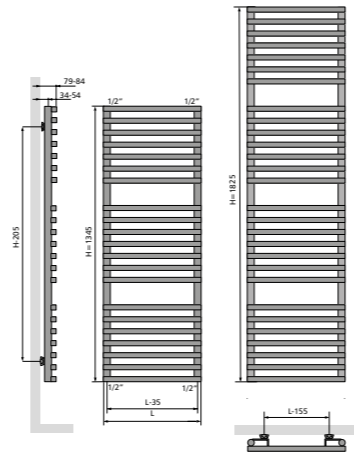

### BA na zdjęciu: 500/1820, RAL 9016 (biały)

Konstrukcja	Rurki o przekroju prostokąta
Kolory	RAL 9016 lub M301
Przyłącze	Przyłącze środkowe 1mm8 [1/2"] (opcjonalnie zintegrowany zawór z ostoną)
Mocowanie	W standardzie elementy do mocowania do ściany
Dane techniczne	Spawany laserowo (niewidoczne spawy). Powłoka antykorozyjna KTL, malowany proszkowo Standardowe ciśnienie robocze: 4 bar Maksymalna temperatura robocza: 120°C

## BATHLINE BC

Szerokość L mm	Wysokość H mm	75/65/20 Wat	55/45/20 Wat	Wykładnik n	Ciężar kg	Pojemność l	Liczba rurek n	Kolor biały Kod produktu	Cena netto RAL9016 PLN	Kolor antracyt Kod produktu	Cena netto M301 PLN
500	1345	707	385	1,19	14,8	6,7	21	11127-08	<b>1 504</b>	11127-07	<b>1 730</b>
600	1345	830	457	1,17	16,9	7,8	21	11127-04	<b>1 648</b>	11127-03	<b>1 895</b>
500	1825	950	515	1,20	19,5	9,0	28	11127-10	<b>1 717</b>	11127-09	<b>1 975</b>
600	1825	1098	607	1,16	22,3	11,5	28	11127-06	<b>1 865</b>	11127-05	<b>2 145</b>

## BATHLINE BA

Szerokość L mm	Wysokość H mm	75/65/20 Wat	55/45/20 Wat	Wykładnik n	Ciężar kg	Pojemność l	Liczba rurek n	Kolor biały Kod produktu	Cena netto RAL9016 PLN	Kolor antracyt Kod produktu	Cena netto M301 PLN
500	1420	674	360	1,23	13,3	6,9	15	11314-02	<b>1 578</b>	11314-01	<b>1 815</b>
600	1420	770	411	1,23	15,2	8,1	15	11314-06	<b>1 685</b>	11314-05	<b>1 938</b>
500	1820	851	452	1,24	16,6	8,7	19	11314-04	<b>1 865</b>	11314-03	<b>2 145</b>
600	1820	974	517	1,24	19,0	10,3	19	11314-08	<b>1 968</b>	11314-07	<b>2 263</b>

## BATHLINE BB

Szerokość L mm	Wysokość H mm	75/65/20 Wat	55/45/20 Wat	Wykładnik n	Ciężar kg	Pojemność l	Liczba rurek n	Kolor biały Kod produktu	Cena netto RAL9016 PLN	Kolor antracyt Kod produktu	Cena netto M301 PLN
500	1186	574	311	1,20	10,7	5,3	25	11103-11	<b>537</b>	11103-15	<b>618</b>
600	1186	676	366	1,20	12,1	6,0	25	11103-12	<b>607</b>	11103-16	<b>698</b>
500	1714	823	439	1,23	15,3	7,5	35	11103-13	<b>713</b>	11103-17	<b>820</b>
600	1714	970	520	1,22	17,2	8,6	35	11103-14	<b>787</b>	11103-18	<b>905</b>