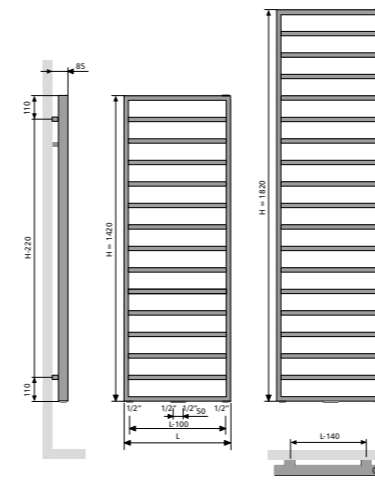

### BA na zdjęciu: 500/1820, RAL 9016 (biały)

Konstrukcja	Rurki o przekroju prostokąta
Kolory	RAL 9016 lub M301
Przyłącze	Przyłącze środkowe 1mm8 [1/2"] (opcjonalnie zintegrowany zawór z ostoną)
Mocowanie	W standardzie elementy do mocowania do ściany
Dane techniczne	Spawany laserowo (niewidoczne spawy). Powłoka antykorozyjna KTL, malowany proszkowo Standardowe ciśnienie robocze: 4 bar Maksymalna temperatura robocza: 120°C

Wymiary, wersje, ceny: s. 25

## BATHLINE BC

Szerokość L mm	Wysokość H mm	75/65/20 Wat	55/45/20 Wat	Wykładnik n	Ciężar kg	Pojemność l	Liczba rurek n	Kolor biały Kod produktu	Cena netto RAL9016 PLN	Kolor antracyt Kod produktu	Cena netto M301 PLN
500	1345	707	385	1,19	14,8	6,7	21	11127-08	<b>1 504</b>	11127-07	<b>1 730</b>
600	1345	830	457	1,17	16,9	7,8	21	11127-04	<b>1 648</b>	11127-03	<b>1 895</b>
500	1825	950	515	1,20	19,5	9,0	28	11127-10	<b>1 717</b>	11127-09	<b>1 975</b>
600	1825	1098	607	1,16	22,3	11,5	28	11127-06	<b>1 865</b>	11127-05	<b>2 145</b>

## BATHLINE BA

Szerokość L mm	Wysokość H mm	75/65/20 Wat	55/45/20 Wat	Wykładnik n	Ciężar kg	Pojemność l	Liczba rurek n	Kolor biały Kod produktu	Cena netto RAL9016 PLN	Kolor antracyt Kod produktu	Cena netto M301 PLN
500	1420	674	360	1,23	13,3	6,9	15	11314-02	<b>1 578</b>	11314-01	<b>1 815</b>
600	1420	770	411	1,23	15,2	8,1	15	11314-06	<b>1 685</b>	11314-05	<b>1 938</b>
500	1820	851	452	1,24	16,6	8,7	19	11314-04	<b>1 865</b>	11314-03	<b>2 145</b>
600	1820	974	517	1,24	19,0	10,3	19	11314-08	<b>1 968</b>	11314-07	<b>2 263</b>