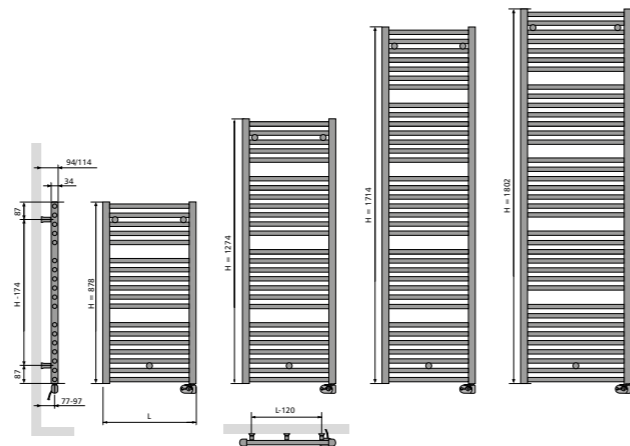

BATHLINE BB-EL

Szerokość L mm	Wysokość H mm	Moc grzałki elektrycznej Watt	Ciężar kg	Liczba rurek n	Kolor biały Kod produktu	Cena netto RAL9016 PLN
500	878	500	13,6	18	11306-05	807
500	1274	750	19,5	26	11306-06	1 074
500	1714	1000	26,0	35	11306-07	1 340
600	1802	1250	30,9	37	11306-08	1 520