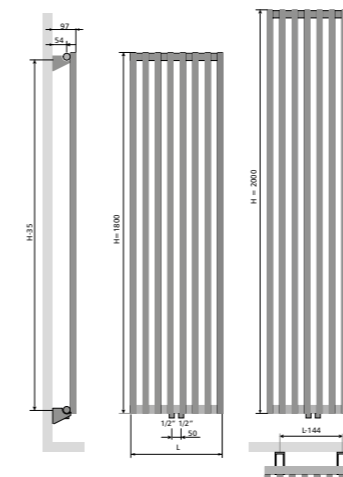

VERTILINE VC

Szerokość L mm	Wysokość H mm	75/65/20 Wat	55/45/20 Wat	Wykładnik n	Ciężar kg	Pojemność l	Liczba rurek n	Kolor biały Kod produktu	Cena netto RAL9016 PLN	Kolor antracyt Kod produktu	Cena netto M301 PLN
445	1800	871	455	1,27	16,0	7,9	8	11297-01	987	11297-07	1 135
565	1800	1083	566	1,27	19,8	9,9	10	11297-02	1 169	11297-08	1 344
685	1800	1290	674	1,27	23,6	11,9	12	11297-03	1 340	11297-09	1 541
445	2000	966	508	1,26	16,9	8,8	8	11297-04	1 058	11297-10	1 217
565	2000	1200	630	1,26	20,9	11,0	10	11297-05	1 238	11297-11	1 424
685	2000	1430	751	1,26	24,9	13,3	12	11297-06	1 418	11297-12	1 631