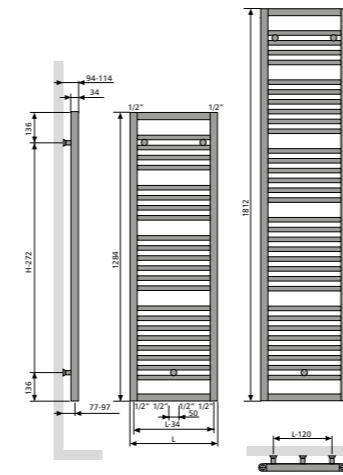

## BATHLINE BC

Szerokość L mm	Wysokość H mm	75/65/20 Wat	55/45/20 Wat	Wykładnik n	Ciężar kg	Pojemność l	Liczba rurek n	Kolor biały Kod produktu	Cena netto RAL9016 PLN	Kolor antracyt Kod produktu	Cena netto M301 PLN
500	1345	707	385	1,19	14,8	6,7	21	11127-08	<b>1 504</b>	11127-07	<b>1 730</b>
600	1345	830	457	1,17	16,9	7,8	21	11127-04	<b>1 648</b>	11127-03	<b>1 895</b>
500	1825	950	515	1,20	19,5	9,0	28	11127-10	<b>1 717</b>	11127-09	<b>1 975</b>
600	1825	1098	607	1,16	22,3	11,5	28	11127-06	<b>1 865</b>	11127-05	<b>2 145</b>

## BATHLINE BA

Szerokość L mm	Wysokość H mm	75/65/20 Wat	55/45/20 Wat	Wykładnik n	Ciężar kg	Pojemność l	Liczba rurek n	Kolor biały Kod produktu	Cena netto RAL9016 PLN	Kolor antracyt Kod produktu	Cena netto M301 PLN
500	1420	674	360	1,23	13,3	6,9	15	11314-02	<b>1 578</b>	11314-01	<b>1 815</b>
600	1420	770	411	1,23	15,2	8,1	15	11314-06	<b>1 685</b>	11314-05	<b>1 938</b>
500	1820	851	452	1,24	16,6	8,7	19	11314-04	<b>1 865</b>	11314-03	<b>2 145</b>
600	1820	974	517	1,24	19,0	10,3	19	11314-08	<b>1 968</b>	11314-07	<b>2 263</b>

## BATHLINE BB

Szerokość L mm	Wysokość H mm	75/65/20 Wat	55/45/20 Wat	Wykładnik n	Ciężar kg	Pojemność l	Liczba rurek n	Kolor biały Kod produktu	Cena netto RAL9016 PLN	Kolor antracyt Kod produktu	Cena netto M301 PLN
500	1186	574	311	1,20	10,7	5,3	25	11103-11	<b>537</b>	11103-15	<b>618</b>
600	1186	676	366	1,20	12,1	6,0	25	11103-12	<b>607</b>	11103-16	<b>698</b>
500	1714	823	439	1,23	15,3	7,5	35	11103-13	<b>713</b>	11103-17	<b>820</b>
600	1714	970	520	1,22	17,2	8,6	35	11103-14	<b>787</b>	11103-18	<b>905</b>