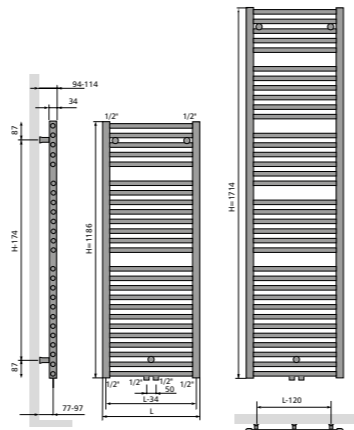

## BATHLINE BC

Szerokość L mm	Wysokość H mm	75/65/20 Wat	55/45/20 Wat	Wykładnik n	Ciężar kg	Pojemność l	Liczba rurek n	Kolor biały Kod produktu	Cena netto RAL9016 PLN	Kolor antracyt Kod produktu	Cena netto M301 PLN
500	1345	707	385	1,19	14,8	6,7	21	11127-08	<b>1 504</b>	11127-07	<b>1 730</b>
600	1345	830	457	1,17	16,9	7,8	21	11127-04	<b>1 648</b>	11127-03	<b>1 895</b>
500	1825	950	515	1,20	19,5	9,0	28	11127-10	<b>1 717</b>	11127-09	<b>1 975</b>
600	1825	1098	607	1,16	22,3	11,5	28	11127-06	<b>1 865</b>	11127-05	<b>2 145</b>

## BATHLINE BA

Szerokość L mm	Wysokość H mm	75/65/20 Wat	55/45/20 Wat	Wykładnik n	Ciężar kg	Pojemność l	Liczba rurek n	Kolor biały Kod produktu	Cena netto RAL9016 PLN	Kolor antracyt Kod produktu	Cena netto M301 PLN
500	1420	674	360	1,23	13,3	6,9	15	11314-02	<b>1 578</b>	11314-01	<b>1 815</b>
600	1420	770	411	1,23	15,2	8,1	15	11314-06	<b>1 685</b>	11314-05	<b>1 938</b>
500	1820	851	452	1,24	16,6	8,7	19	11314-04	<b>1 865</b>	11314-03	<b>2 145</b>
600	1820	974	517	1,24	19,0	10,3	19	11314-08	<b>1 968</b>	11314-07	<b>2 263</b>

## BATHLINE BB

Szerokość L mm	Wysokość H mm	75/65/20 Wat	55/45/20 Wat	Wykładnik n	Ciężar kg	Pojemność l	Liczba rurek n	Kolor biały Kod produktu	Cena netto RAL9016 PLN	Kolor antracyt Kod produktu	Cena netto M301 PLN
500	1186	574	311	1,20	10,7	5,3	25	11103-11	<b>537</b>	11103-15	<b>618</b>
600	1186	676	366	1,20	12,1	6,0	25	11103-12	<b>607</b>	11103-16	<b>698</b>
500	1714	823	439	1,23	15,3	7,5	35	11103-13	<b>713</b>	11103-17	<b>820</b>
600	1714	970	520	1,22	17,2	8,6	35	11103-14	<b>787</b>	11103-18	<b>905</b>